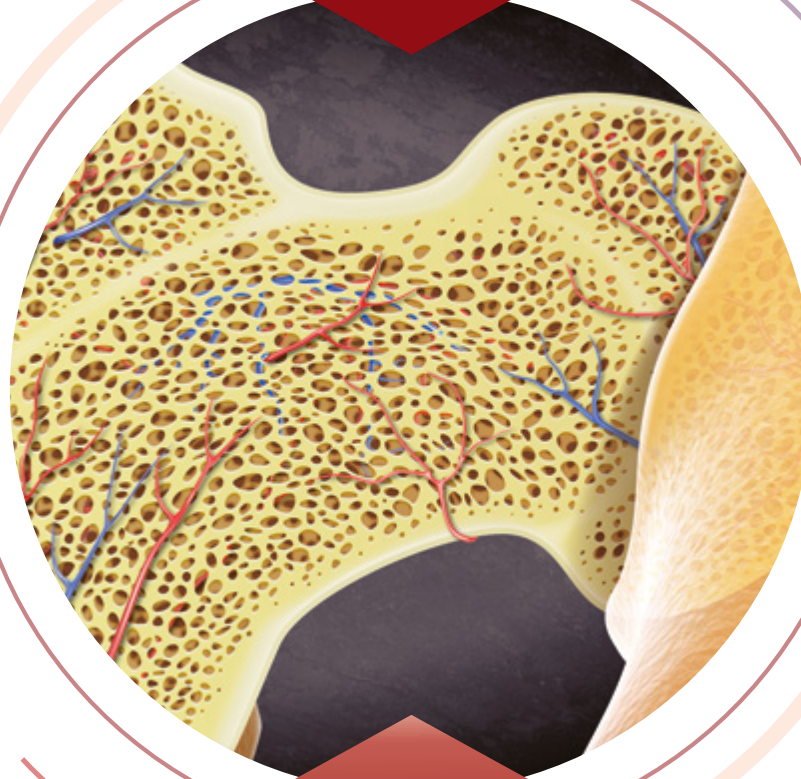

La **cellule souche**
est à l'origine de **l'ensemble**
des **cellules sanguines**

3 Kg

C'est le poids de
la moelle osseuse
chez un adulte
de 70 Kg

Jusqu'à 100 milliards
de cellules sanguines

produites par jour
soit 15 fois plus que le nombre
d'individus sur terre

**Moelle
osseuse**

100 000 km

C'est la distance parcourue
par le sang à travers
les vaisseaux sanguins

**La moelle
OSSEUSE,**

dans les os,
elle produit les cellules
du sang

**La moelle
ÉPINIÈRE,**
dans la colonne
vertébrale, appartient
au système nerveux